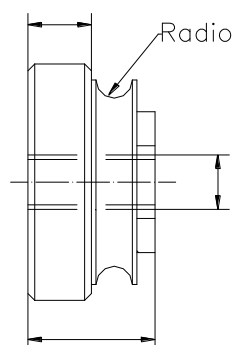

Ролка Estebro® за плъзгаци се врати с горен монтаж ф 42x28 мм, стоманена, завинтване, U-50

Cod	Dimens.	A	B	C	ØD	ØE		
1351	U-40	11	28	3	35	M.12	20	2,25
135	U-50	14	28	3	42	M.12	20	3,35
136	U-60 M.12	14	30	4	52	M.12	32	9,60
141	U-60 M.16	15	30	4	52	M.16	26	7,35
137	U-70	17	30	4	59	M.16	20	7,30
138	U-80	17	30	4	69	M.16	18	9,20
139	U-90	17	30	4	79	M.16	6	4,00
140	U-100	17	30	4	89	M.16	6	5,05

Family: Overhead doors fittings

Material: 11SMn30 steel

Finish: Zinc-plated

Description: Gyrotory component designed to guide the vertical movement of metallic overhead doors during their opening and closing. It is installed by fixing the hexagonal piece to the door with a M.12 or M.16 screws (see table).

Продукт: [Ролка Estebro® за плъзгаци се врати с горен монтаж ф 42x28 мм, стоманена, завинтване, U-50](#)

Категория: [Плъзгаци се врати](#)

Бранд: [Estebro®](#)

Категория бранд: [Ролка Estebro®](#)